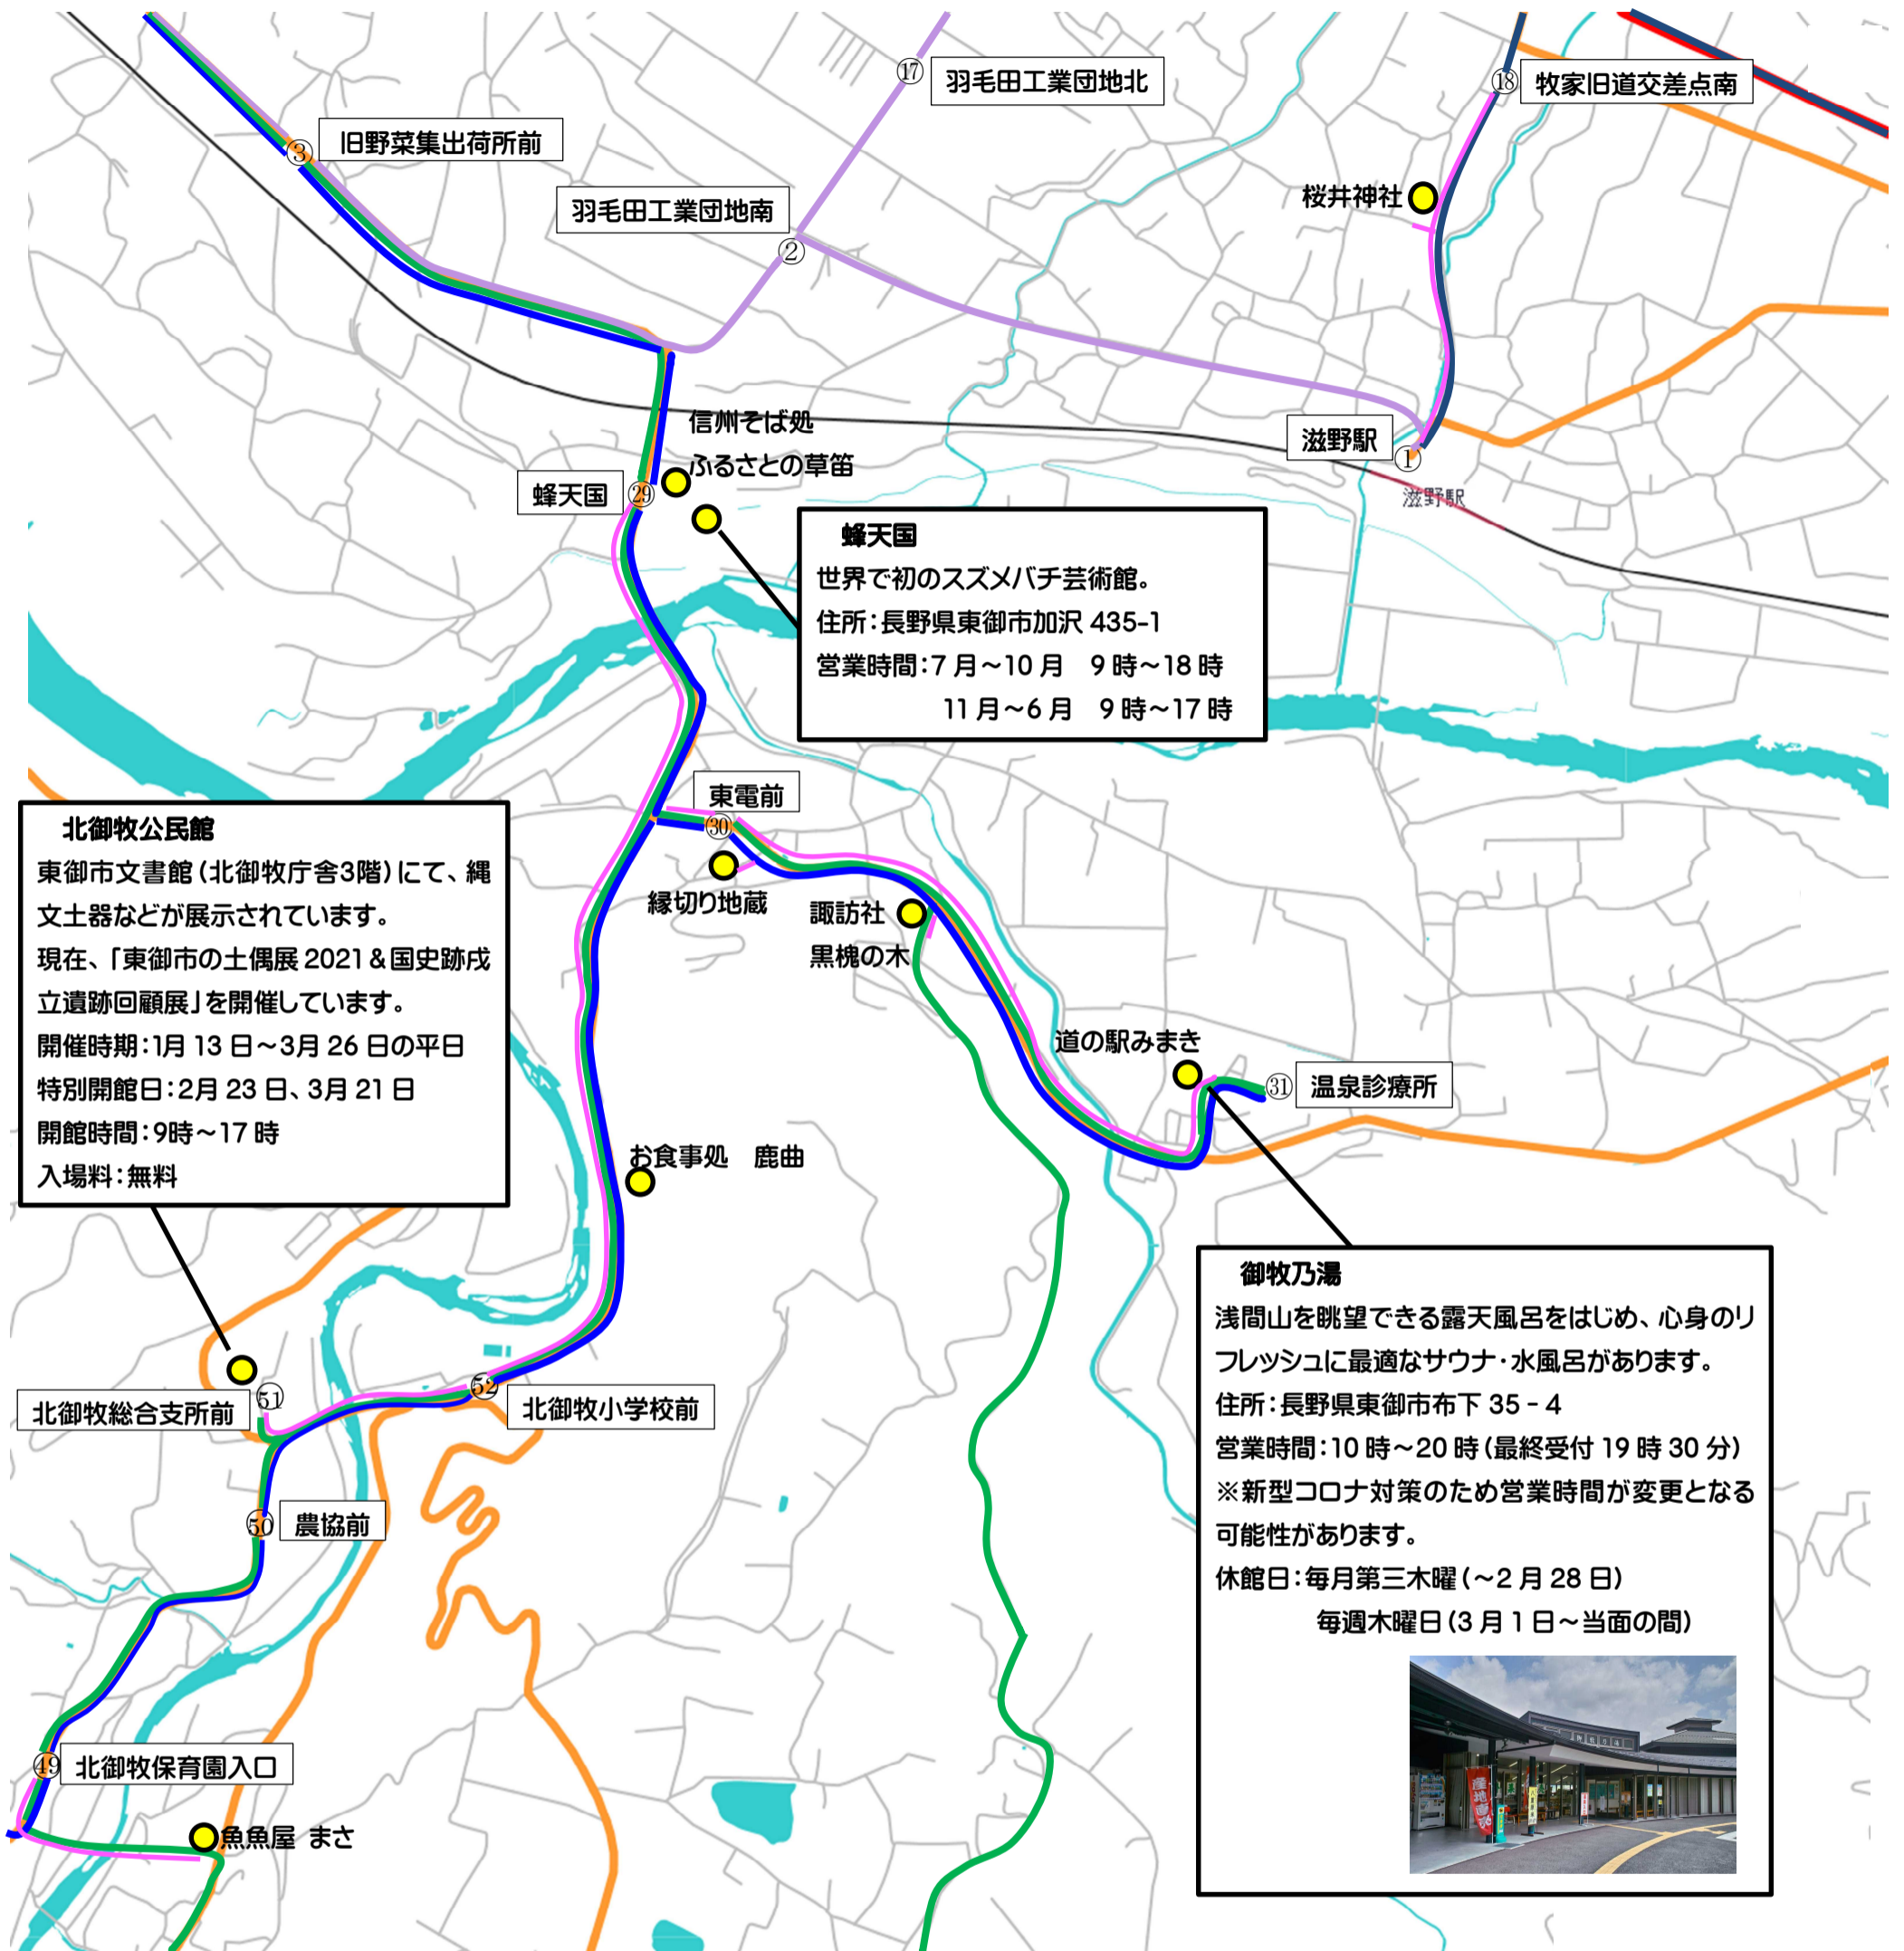

無料巡回 EV バス RIDE'N で行こう！ 観光ガイドマップ(滋野駅・道の駅みまき周辺)

- RIDE'N バスルート(御牧原線)
- RIDE'N バスルート(八重原線)
- RIDE'N バスルート(滋野西線)
- RIDE'N バスルート(滋野東線)
- 散策徒歩ルート
- 線路